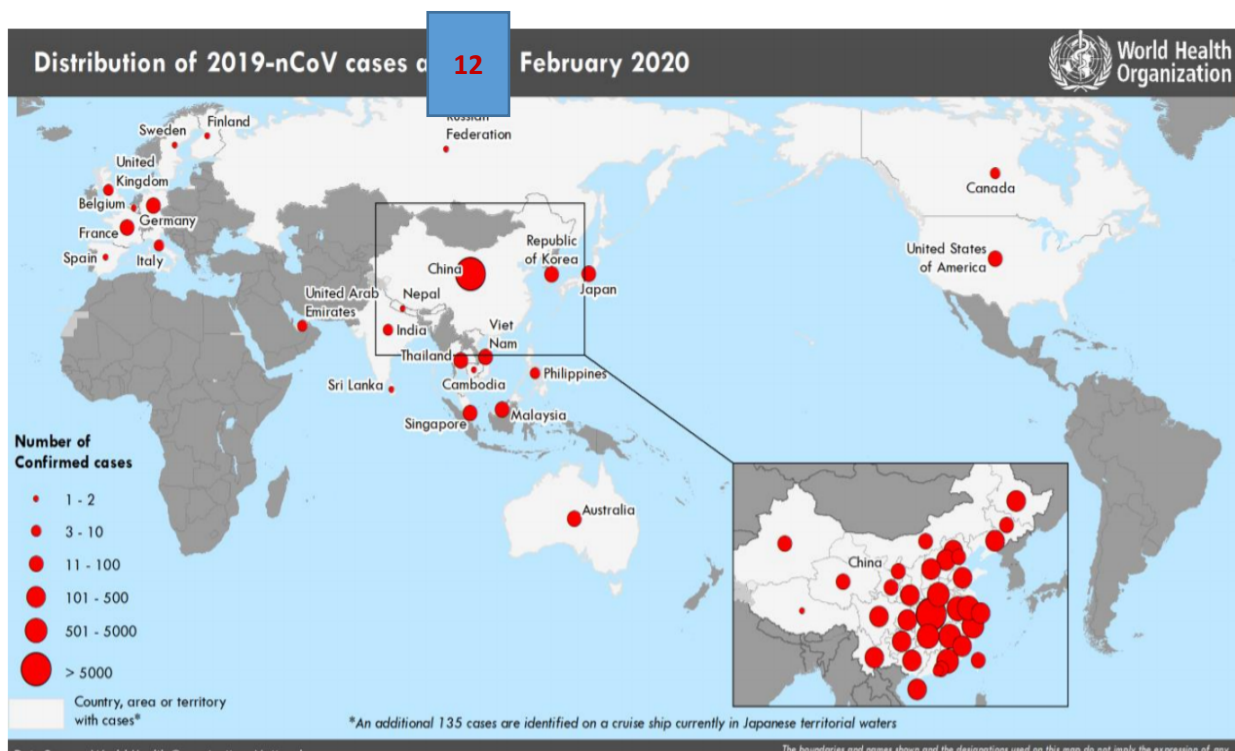

# Données officielles de l'OMS du 12.02.2020

*La nouvelle maladie à coronavirus a été baptisée par l'OMS: « COVID-19 »*

Figure 1. Countries, territories or areas with reported confirmed cases of 2019-nCoV **12** February 2020

## 1. Au plan Mondial

- 45 171 cas confirmés
- 1018 décès dans 25 pays touchés

## 2. En Chine

- 42 708 cas confirmés
- 1017 décès notifiés

Hors de Chine :

- 441 cas confirmés
- 1 décès ;
- 24 pays touchés

## 3. Données officielles du Sénégal à la date du 13 Février 2020 :

- 00 cas confirmés

*Aucun nouveau pays n'a signalé de cas de COVID-19 au cours des dernières 24 heures.*