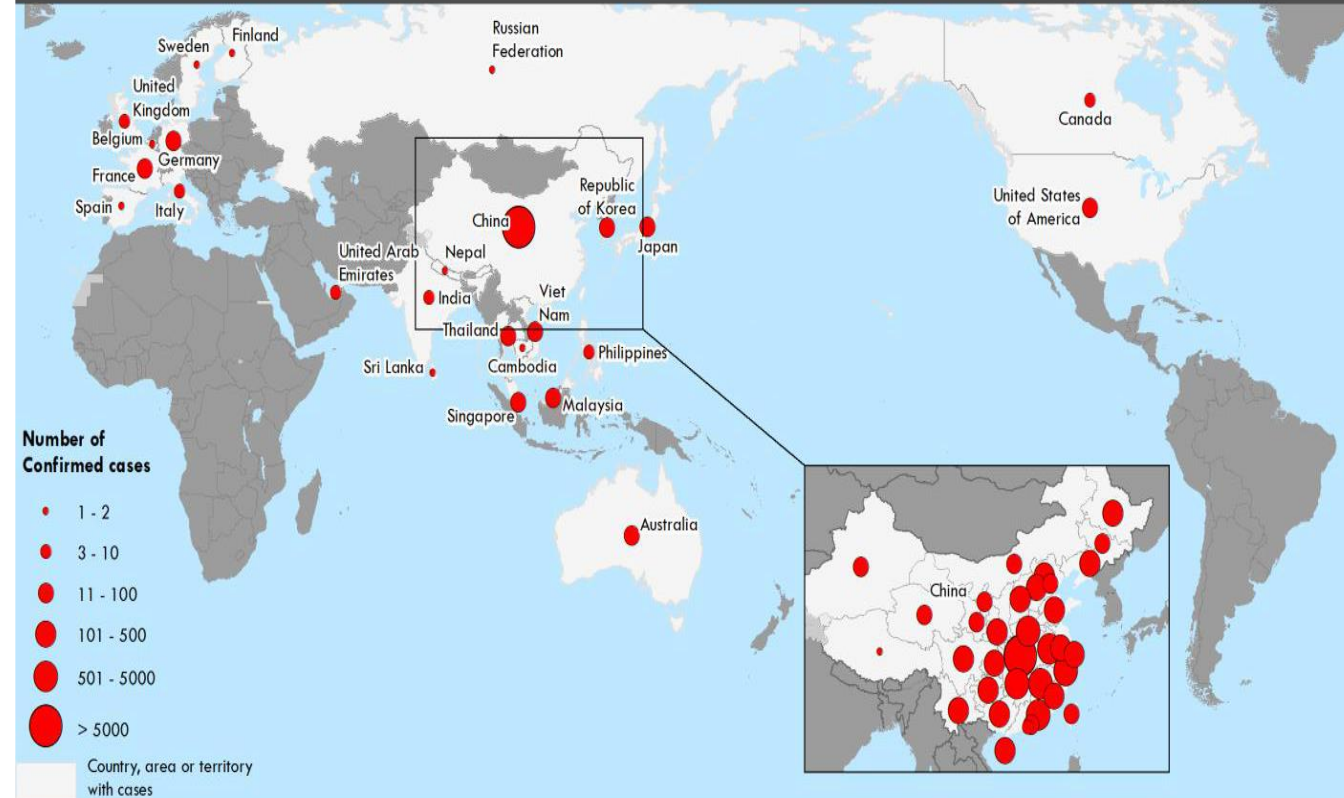

Données officielles de l'OMS du 10.02.2020

Distribution of 2019-nCoV cases as of 10 February 2020

A la date du 10 février 2020 à 11 heures GMT

1. Au plan Mondial

- 40 554 cas confirmés (3 085 nouveaux)
- 910 décès
- 25 pays touchés

2. En Chine

- 40 235 cas confirmés (3 073 nouveaux)
- 909 décès notifiés

3. Hors de Chine :

- 319 cas confirmés ;
- 1 décès ;
- 24 pays touchés

4. Données officielles du Sénégal à la date du 10 Février 2020 :

- 00 cas confirmés

Data Source: World Health Organization, National Health Commission of the People's Republic of China
Map Production: WHO Health Emergencies Programme

Not applicable

0 2,500 5,000 km
© World Health Organization 2020. All rights reserved.