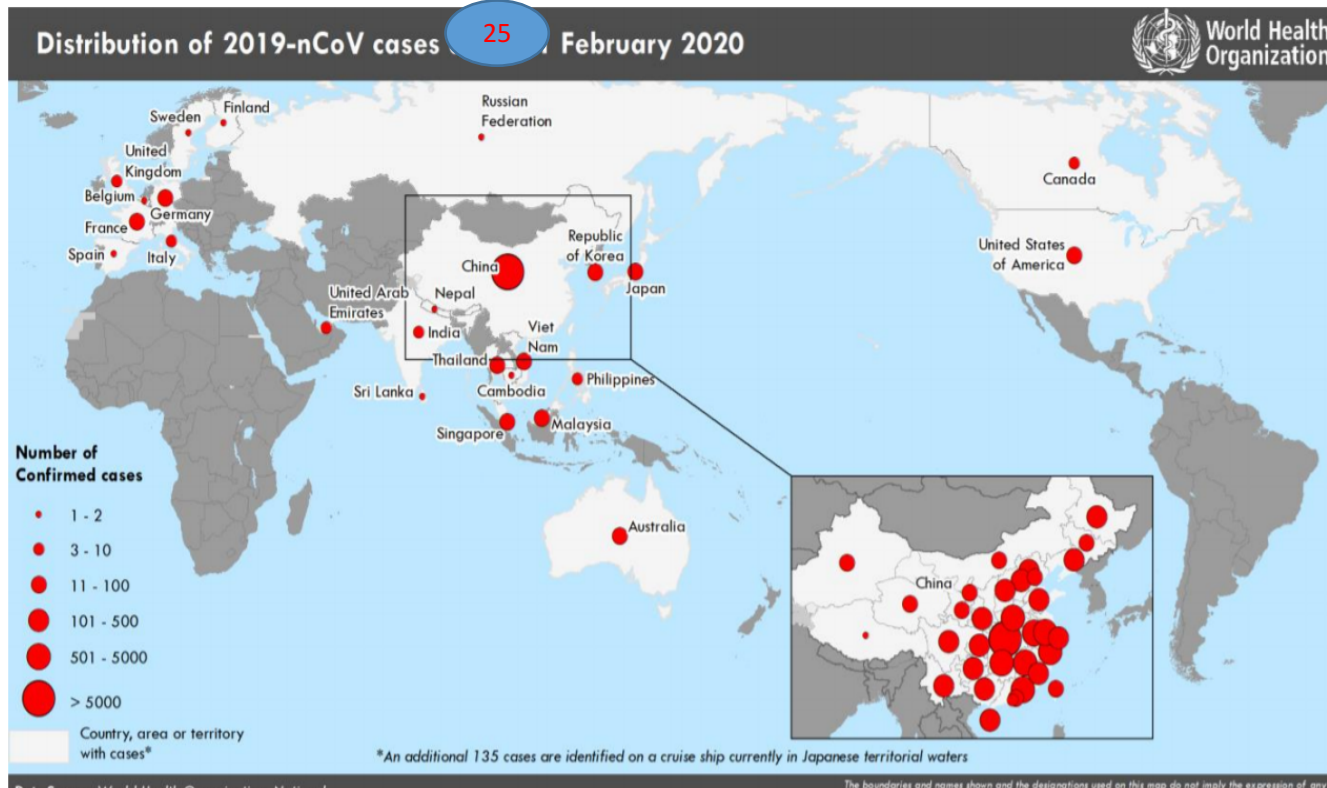

Données officielles de l'OMS du 25.02.2020

Figure 1. Countries, territories or areas with reported confirmed cases of 2019-nCoV - 25 February 2020

1. Au niveau mondial :

- Au niveau mondial :
- 80 239 cas confirmés (908 nouveaux)
- 34 pays touchés

2. En Chine :

- 77 780 cas confirmés (518 nouveaux);
- 2 666 décès (71 nouveaux)

3. Hors de Chine :

- 2 459 cas confirmés (390 nouveaux)
- 34 décès (11 nouveaux);
- 33 pays touchés (4 nouveau)

4. Données officielles du Sénégal à la date du 26 Février 2020 :

- 00 cas confirmés

04 états (*Afghanistan, Bahreïn, Irak et Oman*) ont signalé des cas de COVID-19 au cours des dernières 24 heures.
L'Afrique a notifié son premier cas de Covid-19 enregistré en Egypte
L'Italie, le Liban et Israël viennent d'enregistrer leurs premiers cas
05 alertes notées au Sénégal mais ce sont révélées négatives