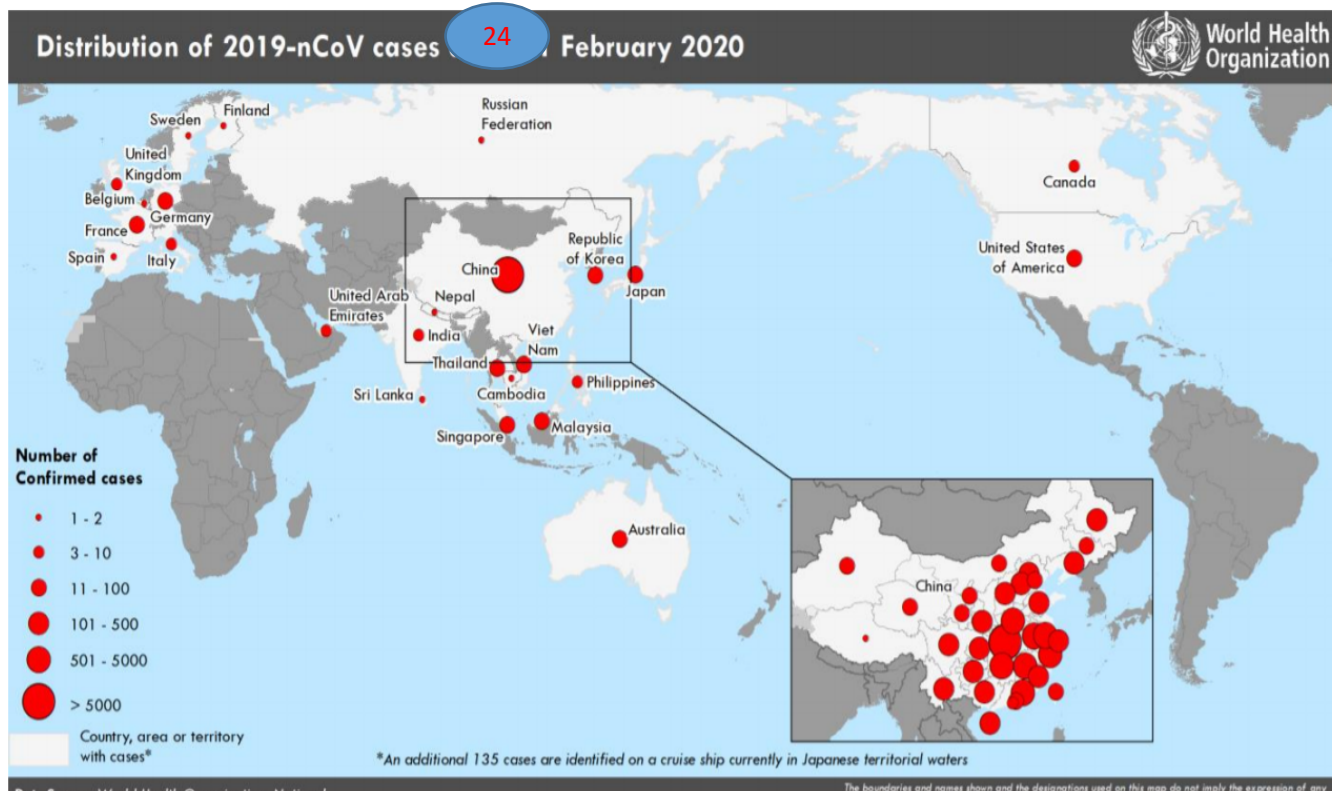

Données officielles de l'OMS du 24.02.2020

Figure 1. Countries, territories or areas with reported confirmed cases of 2019-nCoV - 24 February 2020

1. Au niveau mondial :

- 79 331 cas confirmés (715 nouveaux)
- 30 pays touchés

En Chine :

- 77 262 cas confirmés (415 nouveaux);
- 2 595 décès (150 nouveaux)

2. Hors de Chine :

- 2 069 cas confirmés (300 nouveaux)
- 23 décès (6 nouveaux);
- 29 pays touchés (1 nouveau)

3. Données officielles du Sénégal à la date du 25 Février 2020 :

- 00 cas confirmés

- Le Koweït a signalé a signalé des cas de COVID-19 au cours des dernières 24 heures.
- L'Afrique a notifié son premier cas de Covid-19 enregistré en Egypte
- L'Italie, le Liban, l'Israël et l'Iran viennent d'enregistrer leurs premiers cas
- 04 alertes (01 à Thiès et 03 à Dakar)