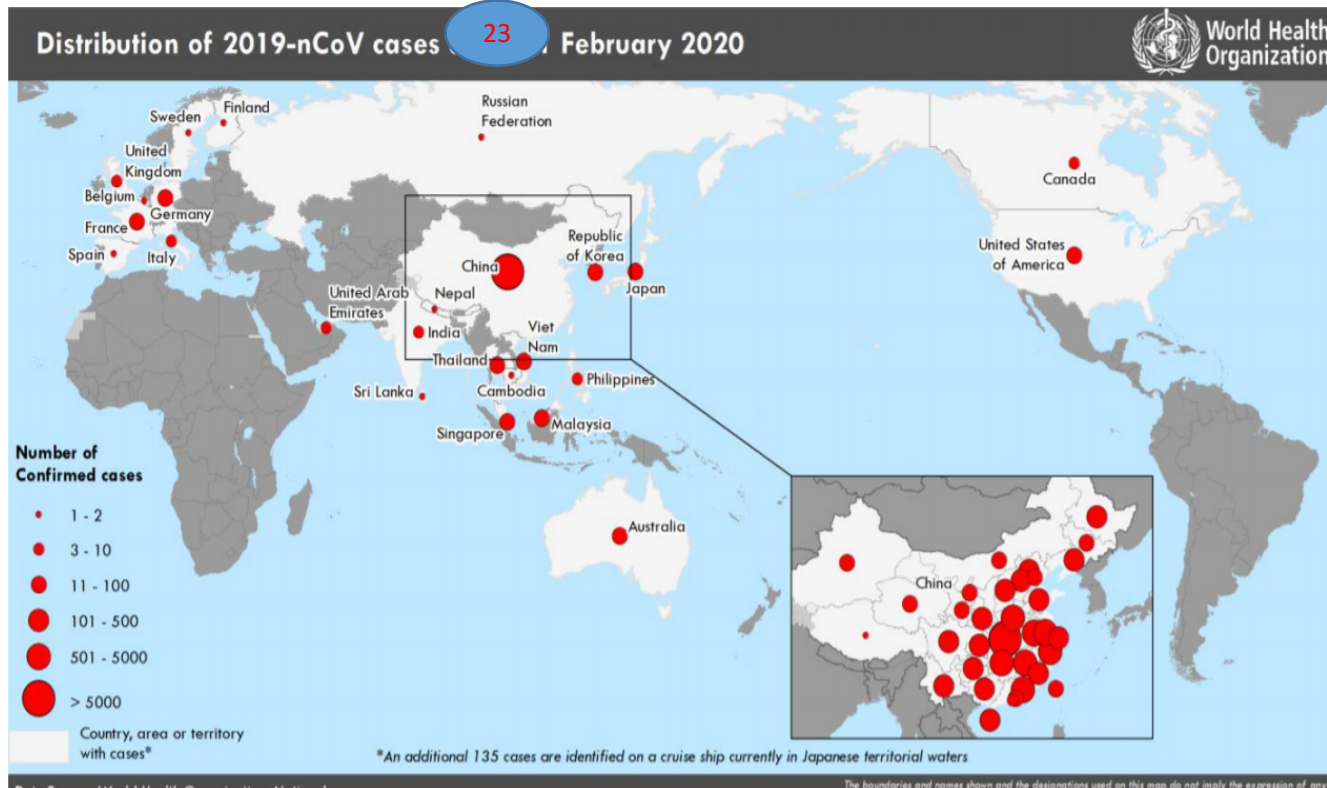

Données officielles de l'OMS du 23.02.2020

Figure 1. Countries, territories or areas with reported confirmed cases of 2019-nCoV - 23 February 2020

1. Au niveau mondial :

- 78 811 cas confirmés (1 017 nouveaux)
- 29 pays touchés

En Chine :

- 77 042 cas confirmés (650 nouveaux);
- 2 445 décès (97 nouveaux)

2. Hors de Chine :

- 1 769 cas confirmés (367 nouveaux)
- 17 décès (6 nouveaux);
- 28 pays touchés

3. Données officielles du Sénégal à la date du 24 Février 2020 :

- 00 cas confirmés
- 280 voyageurs rentrant suivis par la DP à travers 15 districts (09 DS à Dakar , 04 DS de Thiès, 01 DS de Louga, 01 DS de Saint-Louis).
- 98 voyageurs sortis du suivi

- La République Islamique d'Iran a signalé des cas de COVID-19 au cours des dernières 24 heures.
- L'Afrique a notifié son premier cas de Covid-19 enregistré en Egypte
- L'Italie, le Liban et l'Israël viennent d'enregistrer leurs premiers cas
- 04 alertes (01 à Thiès et 03 à Dakar)