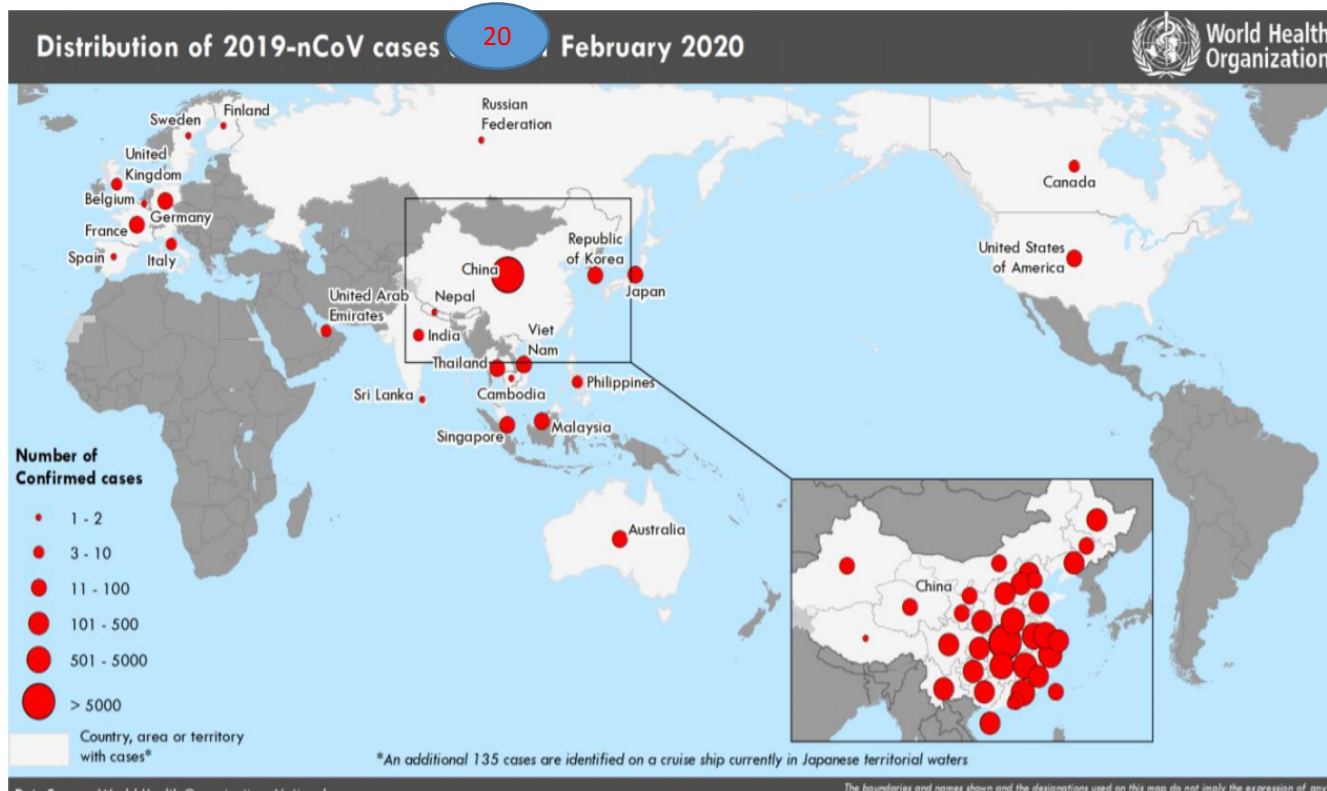

Données officielles de l'OMS du 20.02.2020

Figure 1. Countries, territories or areas with reported confirmed cases of 2019-nCoV - 20 February 2020

1. Au niveau mondial :

- 75 748 cas confirmés (548 nouveaux)
- 27 pays touchés

En Chine :

- 74 675 cas confirmés (399 nouveaux);
- 2 121 décès (115 nouveaux*)

2. Hors de Chine :

- 1 075 cas confirmés (149 nouveaux)
- 8 décès (5 nouveaux) ;
- 26 pays touchés

3. Données officielles du Sénégal à la date du 21 Février 2020 :

- 00 cas confirmés

La République Islamique d'Iran a signalé des cas de COVID-19 au cours des dernières 24 heures.

L'Afrique a notifié son premier cas de Covid-19 enregistré en Egypte