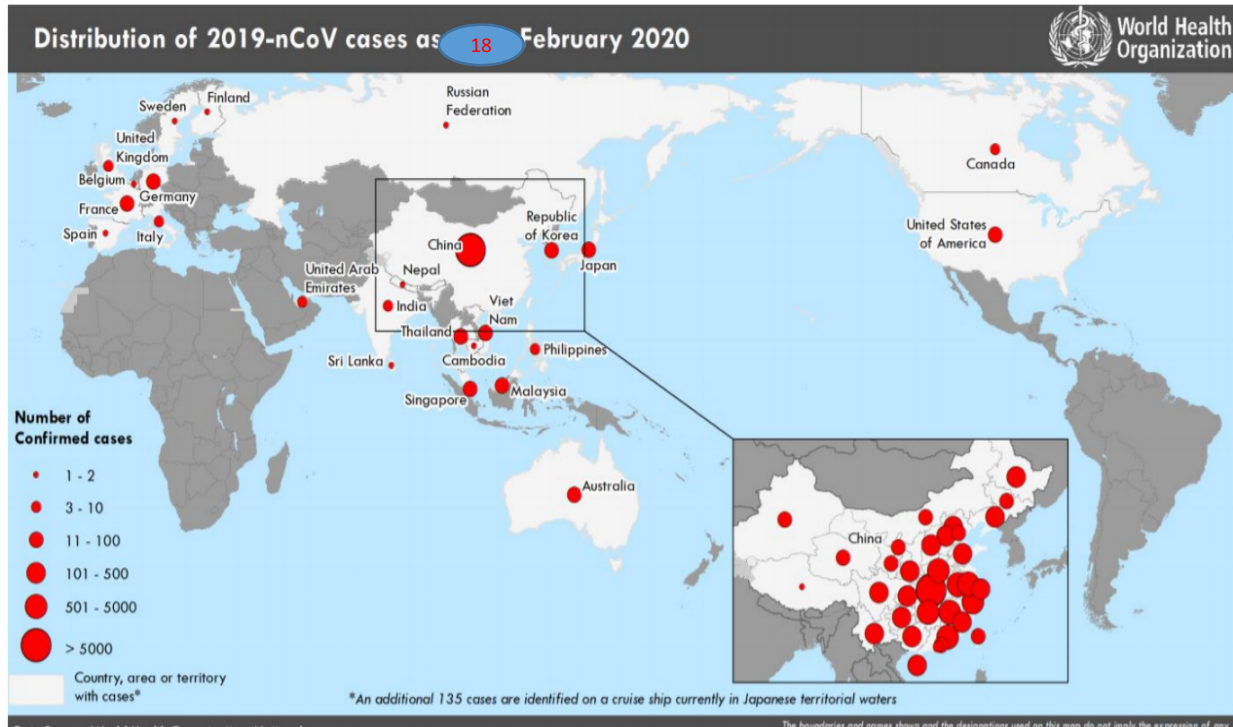

Données officielles de l'OMS du 18.02.2020

Figure 1. Countries, territories or areas with reported confirmed cases of 2019-nCoV as of 18 February 2020

1. Au niveau mondial :

- 73 332 cas confirmés (1901 nouveaux)
- 26 pays touchés

En Chine :

- 72 528 cas confirmés (1891 nouveaux);
- 1 870 décès (98 nouveaux*)

* Comme l'a indiqué la Chine

2. Hors de Chine :

- 804 cas confirmés (10 nouveaux)
- 3 décès
- 25 pays touchés

3. Données officielles du Sénégal à la date du 19 Février 2020 :

- 00 cas confirmés

Un troisième décès d'un patient COVID-19 a été signalé en dehors de la Chine. Cette personne était un touriste chinois en visite en France, L'Afrique a notifié son premier cas de Covid-19 enregistré en Egypte