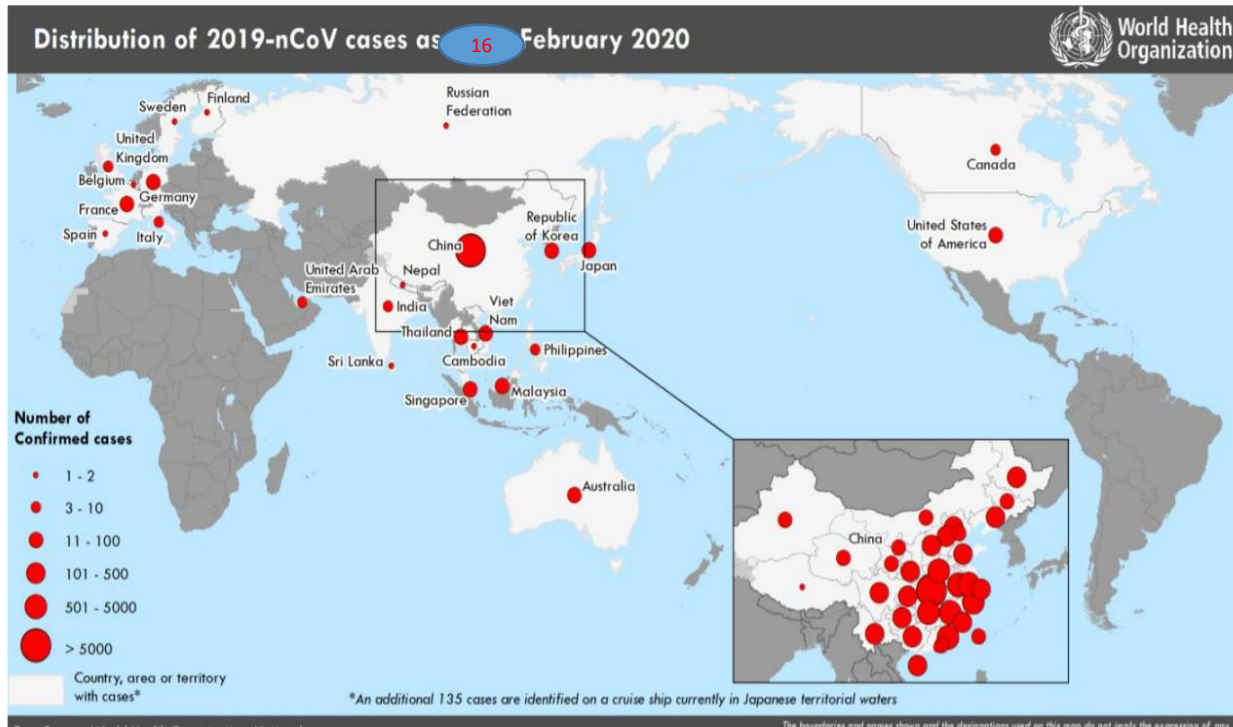

Données officielles de l'OMS du 17.02.2020

Figure 1. Countries, territories or areas with reported confirmed cases of 2019-nCoV 17 February 2020

1. Au niveau mondial :

- 71 429 cas confirmés (2 162 nouveaux)
- 26 pays touchés

En Chine :

- 70 635 cas confirmés (2051 nouveaux);
- 1 772 décès (106 nouveaux*)

* Comme l'a indiqué la Chine

2. Hors de Chine :

- 794 cas confirmés (111 nouveaux)
- 3 décès
- 25 pays touchés

3. Données officielles du Sénégal à la date du 18 Février 2020 :

- 00 cas confirmés

Un troisième décès d'un patient COVID-19 a été signalé en dehors de la Chine. Cette personne était un touriste chinois en visite en France,
L'Afrique a notifié son premier cas de Covid-19 enregistré en Egypte