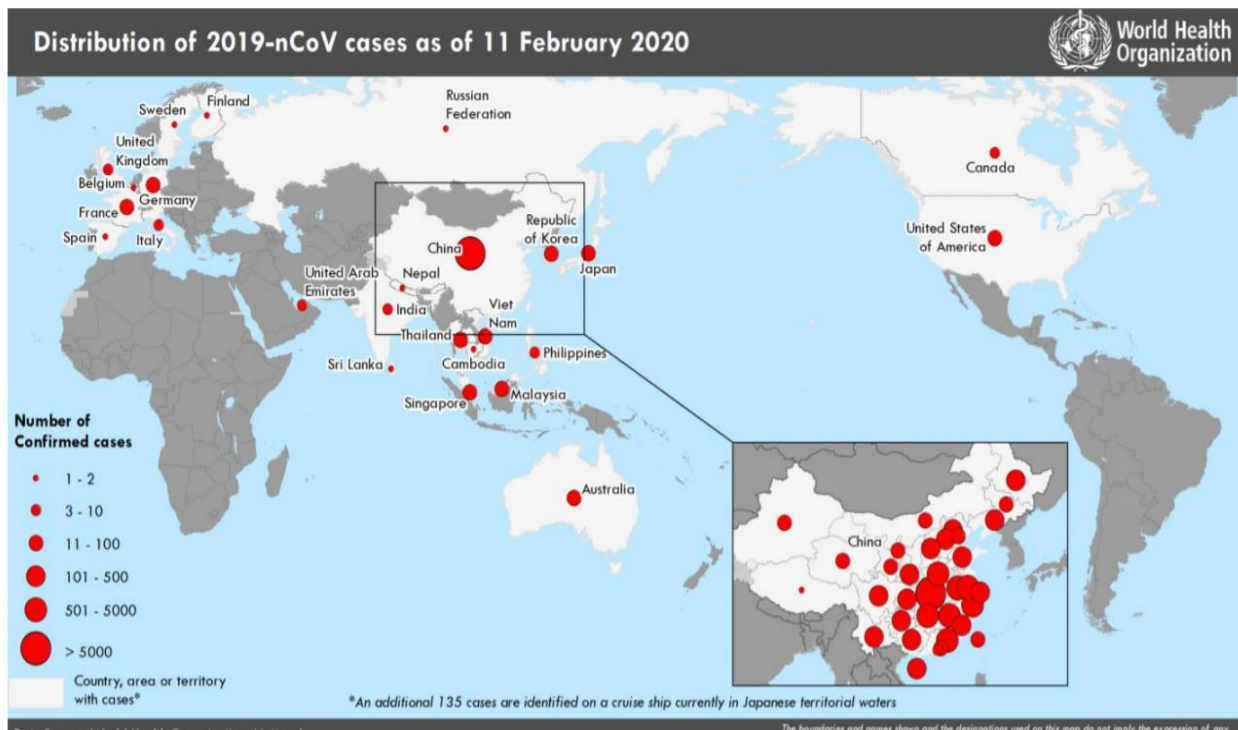

# Données officielles de l'OMS du 11.02.2020

Figure 1. Countries, territories or areas with reported confirmed cases of 2019-nCoV, 11 February 2020

## 1. Au plan Mondial

- 43 103 cas confirmés
- 1018 décès 25 pays touchés

## 2. En Chine

- 42 708 cas confirmés
- 1017 décès notifiés

Hors de Chine :

- 395 cas confirmés
- 1 décès ;
- 24 pays touchés