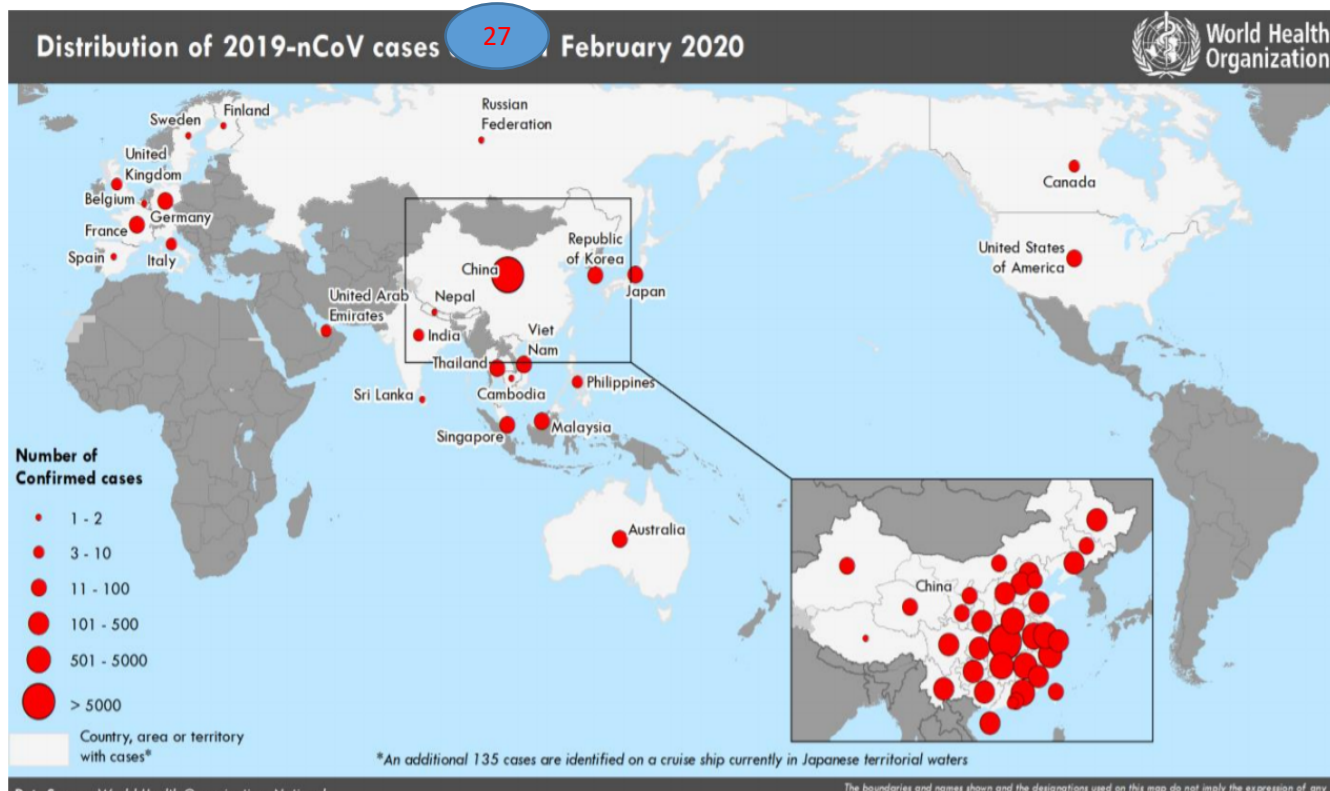

Données officielles de l'OMS du 27.02.2020

Figure 1. Countries, territories or areas with reported confirmed cases of 2019-nCoV - 27 February 2020

1. Au niveau mondial :

- Au niveau mondial :
- 82 294 cas confirmés (1 185 nouveaux)
- 47 pays touchés

2. En Chine :

- 78 630 cas confirmés (439 nouveaux);
- 2 747 décès (29 nouveaux)

3. Hors de Chine :

- 3 664 cas confirmés (746 nouveaux)
- 57 décès (13 nouveaux);
- 46 pays touchés (9 nouveau)

4. Données officielles du Sénégal à la date du 28 Février 2020 :

- 00 cas confirmés

09 nouveaux états membres (*Brésil, Danemark, Estonie, Géorgie, Grèce, Norvège, Pakistan, Roumanie et Macédoine*) ont signalé des cas de COVID-19 au cours des dernières 24 heures.

L'Algérie est le premier Etat membre de la région AFRO de l'OMS à signaler un cas de COVID-19

Le Nigéria vient de confirmer son 1^{er} nouveau cas

05 alertes notées au Sénégal mais ce sont révélées négatives